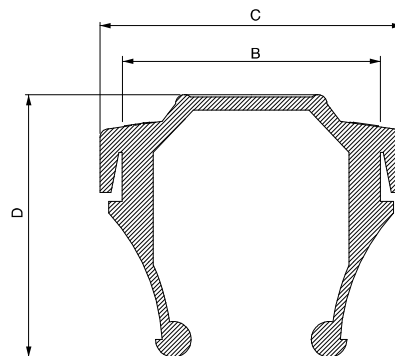

Singlegates T-VET - Serie IP67

Gommini passacavo

- Per il passaggio di cavi e tubi con diametri diversi
- T-VET: per aperture PG, doppia guarnizione, lato superiore chiuso
- Protezione totale da polvere e getti d'acqua

Dati tecnici

Applicazione:	esterno, interno
Temperatura di esercizio:	-40°C÷100°C
Grado di protezione:	IP67

Tutte le dimensioni devono essere utilizzate solo come riferimento e non per scopi di controllo qualità.

T-VET Per aperture PG - Spessore parete: 1÷4 mm

Codice	Colore RAL	Materiale	Ø cavi - mm	Filetto	B - mm	C - mm	D - mm
100746	Grigio 7035	TPE-S (UL 94 - V0)	3÷5	PG7	13	20	20
100747	Nero	TPE-S (UL 94 - V0, resistente agli oli)	3÷5	PG7	13	20	20
100749	Grigio 7035	TPE-S (UL 94 - V0)	5÷7	PG9	16	20	22
100187	Nero	TPE-S (UL 94 - V0, resistente agli oli)	5÷7	PG9	16	20	22
100751	Grigio 7035	TPE-S (UL 94 - V0)	7÷10	PG11	19	24	24
100188	Nero	TPE-S (UL 94 - V0, resistente agli oli)	7÷10	PG11	19	24	24
100190	Grigio 7035	TPE-S (UL 94 - V0)	10÷14	PG16	23	30	27
100191	Nero	TPE-S (UL 94 - V0, resistente agli oli)	10÷14	PG16	23	30	27
100192	Grigio 7035	TPE-S (UL 94 - V0)	14÷20	PG21	29	34	29
100193	Nero	TPE-S (UL 94 - V0, resistente agli oli)	14÷20	PG21	29	34	29
100755	Grigio 7035	TPE-S (UL 94 - V0)	20÷26	PG29	38	46	34
100195	Nero	TPE-S (UL 94 - V0, resistente agli oli)	20÷26	PG29	38	46	34
100197	Grigio 7035	TPE-S (UL 94 - V0)	26÷35	PG37	48	58	40
100198	Nero	TPE-S (UL 94 - V0, resistente agli oli)	26÷35	PG38	48	58	40