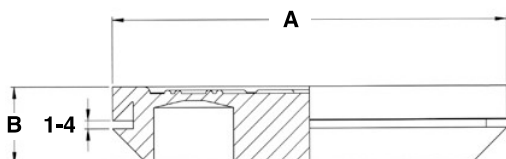

Dati tecnici

Applicazione: esterno, interno

Temperatura di esercizio: -40°C÷100°C

Grado di protezione: IP65

Classificazione infiammabilità: UL94-V0

M-GD

Codice	Descrizione	Colore RAL	Materiale	Foratura	Cavi (Ø)	A - mm	B - mm	Spessore - mm
107941	MDG 20-4	Grigio 7035	TPE	M20	4 x 1mm - 5,2mm N° totale cavi: 4	32.2	13	1 ÷ 4
107942	MDG 20-4.1	Grigio 7035	TPE	M20	2 x 1mm - 8mm 2 x 1mm - 4,5mm N° totale cavi: 4	32.2	13	1 ÷ 4
107943	MDG 20-5	Grigio 7035	TPE	M20	1 x 1mm - 10,6mm 2 x 1mm - 4,6mm 2 x 1mm - 3,6mm N° totale cavi: 5	32.2	13	1 ÷ 4
107944	MDG 20-9	Grigio 7035	TPE	M20	5 x 1mm - 4,6mm 4 x 1mm - 3,6mm N° totale cavi: 9	32.2	13	1 ÷ 4
107945	MDG 25-4	Grigio 7035	TPE	M25	4 x 1mm - 8mm N° totale cavi: 4	37.2	13	1 ÷ 4
107946	MDG 25-6	Grigio 7035	TPE	M25	4 x 1mm - 5,2mm 2 x 1mm - 9,4mm N° totale cavi: 6	37.2	13	1 ÷ 4
107947	MDG 25-7	Grigio 7035	TPE	M25	7 x 1mm - 5,5mm N° totale cavi: 7	37.2	13	1 ÷ 4
107948	MDG 32-7	Grigio 7035	TPE	M32	7 x 1mm - 8mm N° totale cavi: 7	44.2	13	1 ÷ 4
107949	MDG 32-10	Grigio 7035	TPE	M32	6 x 1mm - 5,2mm 2 x 1mm - 6,4mm 2 x 1mm - 9,4mm N° totale cavi: 10	44.2	13	1 ÷ 4
107950	MDG 32-10.2	Grigio 7035	TPE	M32	10 x 1mm - 6,4mm N° totale cavi: 10	44.2	13	1 ÷ 4
107951	MDG 32-11	Grigio 7035	TPE	M32	2 x 1mm - 8mm 9 x 1mm - 5,2mm N° totale cavi: 11	44.2	13	1 ÷ 4m