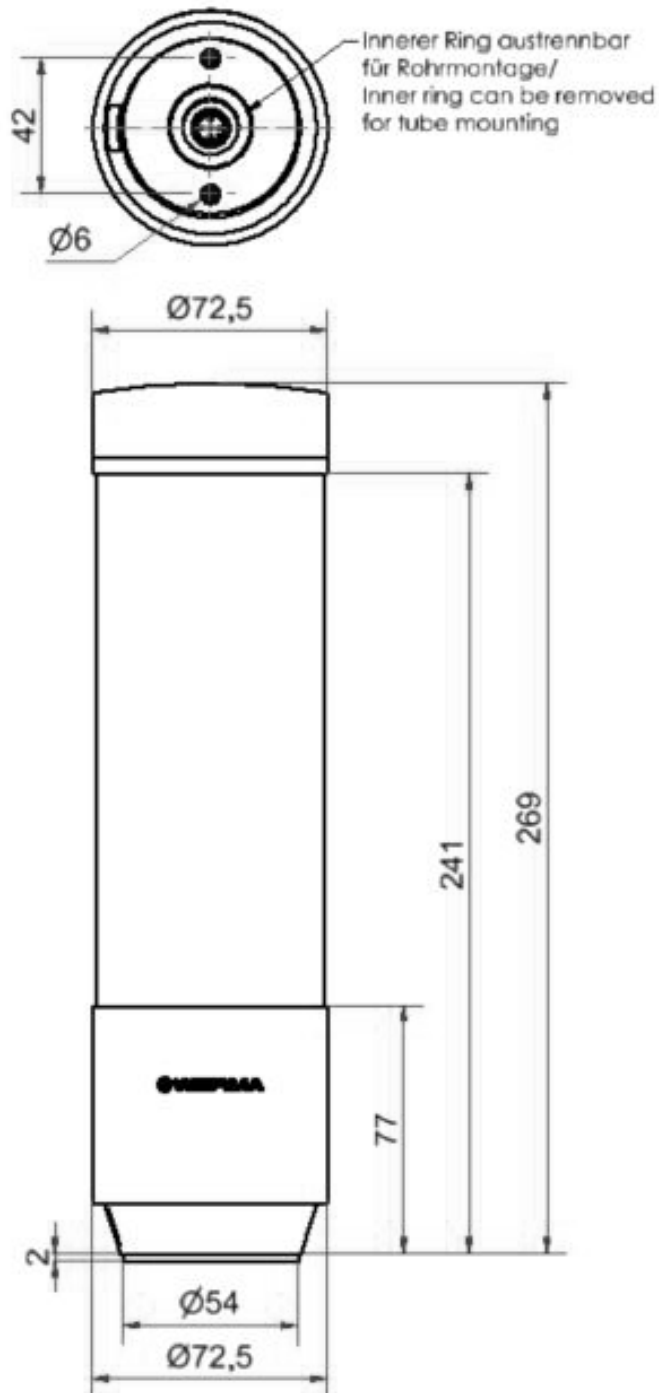

Torrette di segnalazione compatte / eSIGN
eSIGN IO-Link 9 Segmenti BK

DISEGNO

! Per ulteriori informazioni sull'installazione e il montaggio, fare riferimento alla guida utente appropriata su www.werma.com. Questa copia stampata è a solo scopo informativo ed è soggetta a modifiche.