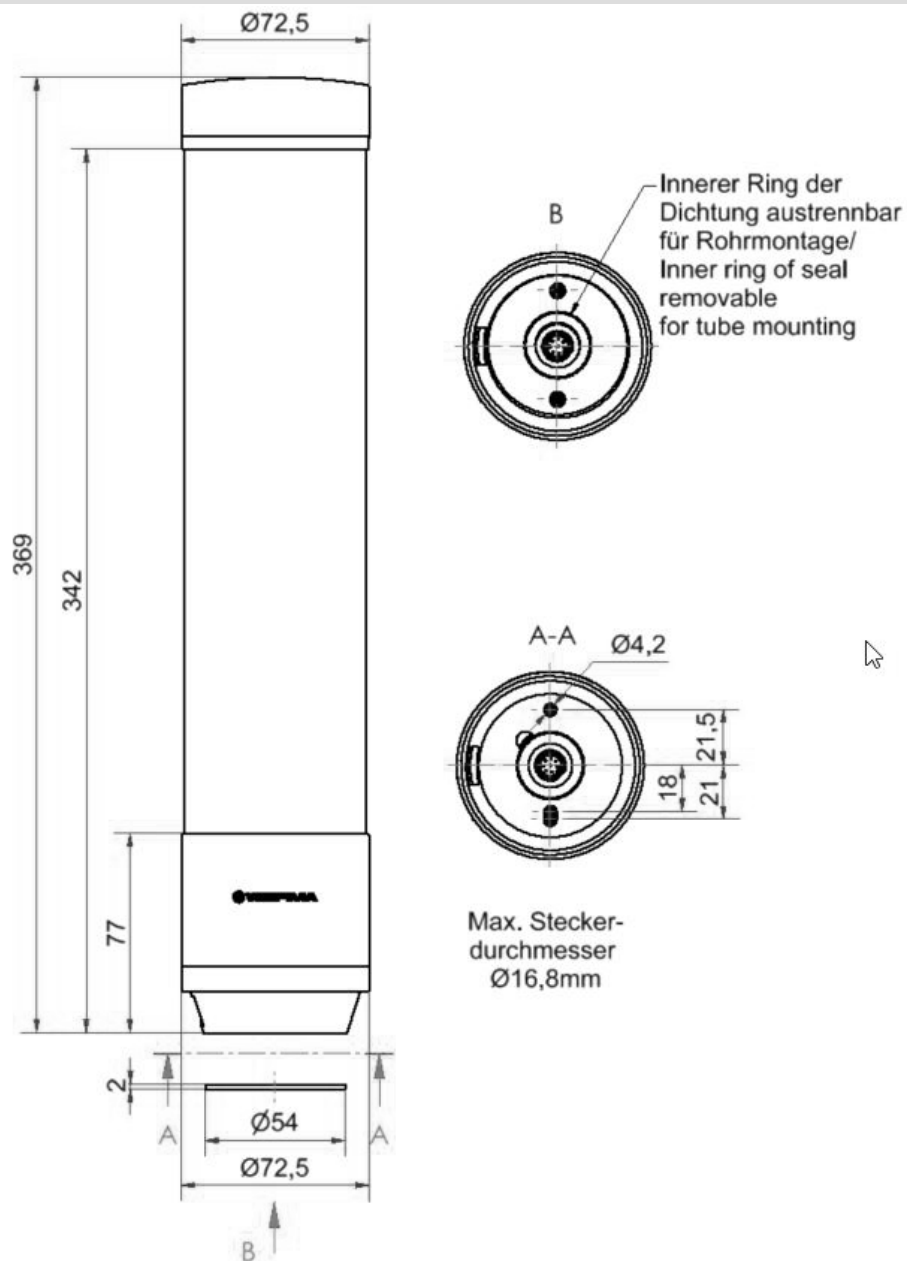

Torrette di segnalazione compatte / eSIGN eSIGN 15 Segmenti BK

DISEGNO

! Per ulteriori informazioni sull'installazione e il montaggio, fare riferimento alla guida utente appropriata su www.werma.com. Questa copia stampata è a solo scopo informativo ed è soggetta a modifiche.