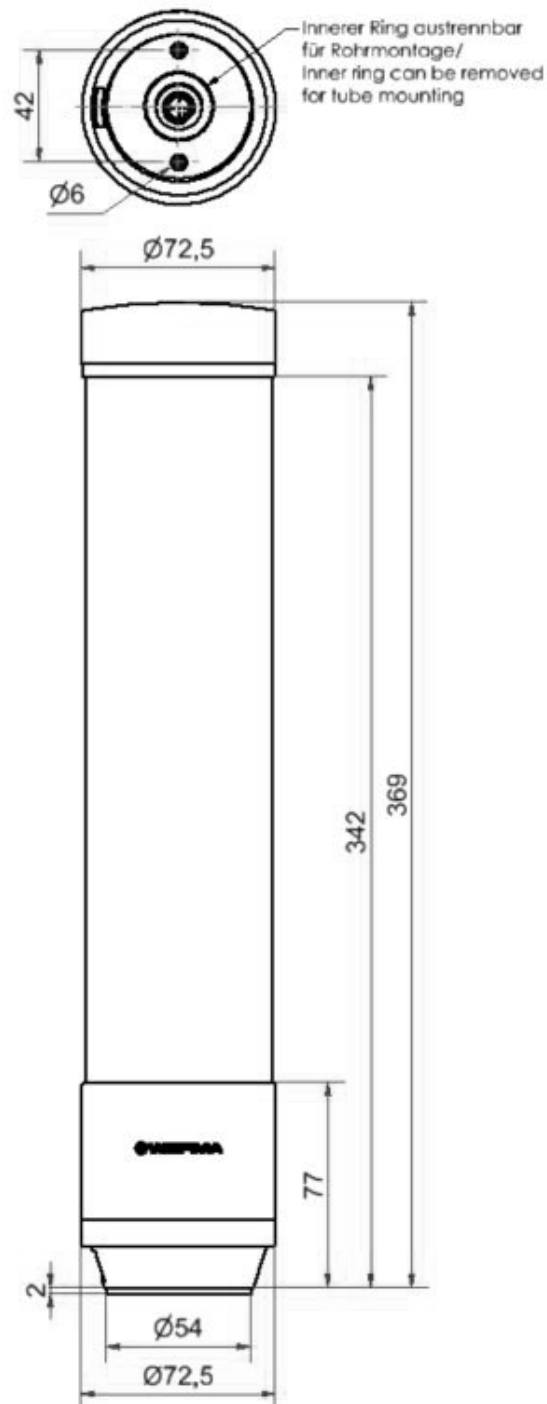

Torrette di segnalazione compatte / eSIGN
eSIGN IO-Link 15 Segmenti BK

DISEGNO

! Per ulteriori informazioni sull'installazione e il montaggio, fare riferimento alla guida utente appropriata su www.werma.com. Questa copia stampata è a solo scopo informativo ed è soggetta a modifiche.