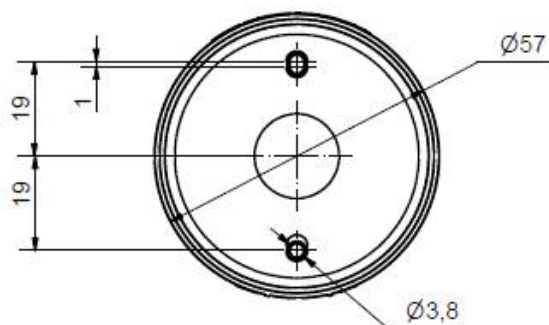

Torrette di segnalazione compatte / RST 56

RST56 GN/YE/RD/Buzzer 24V

DISEGNO

Per ulteriori informazioni sull'installazione e il montaggio, fare riferimento alla guida utente appropriata su www.werma.com. Questa copia stampata è a solo scopo informativo ed è soggetta a modifiche.