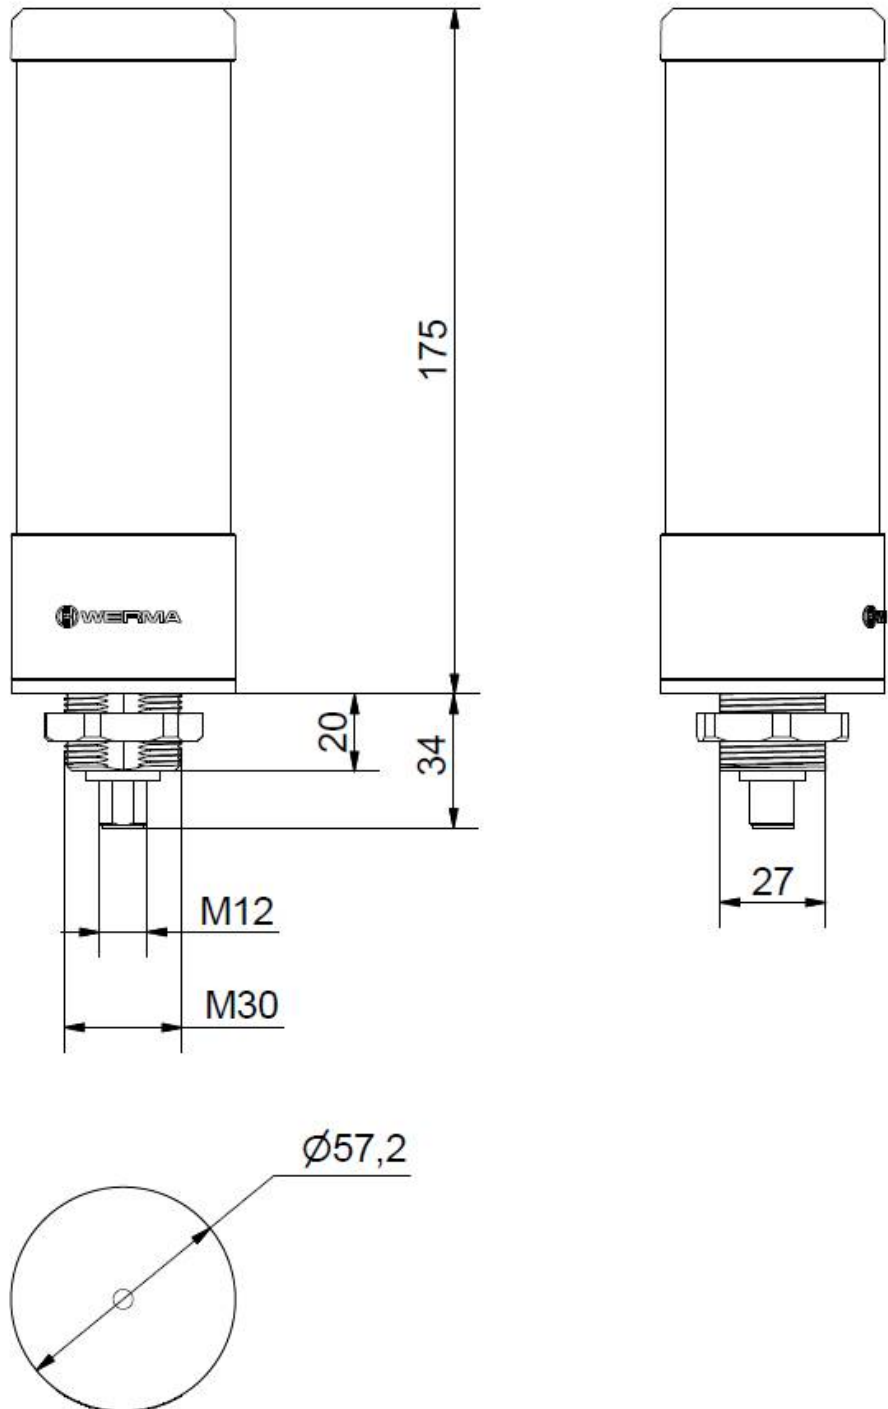

Torrette di segnalazione compatte / RST 56
RST56 Built-In 24V GN/YE/RD

DISEGNO

! Per ulteriori informazioni sull'installazione e il montaggio, fare riferimento alla guida utente appropriata su www.werma.com. Questa copia stampata è a solo scopo informativo ed è soggetta a modifiche.