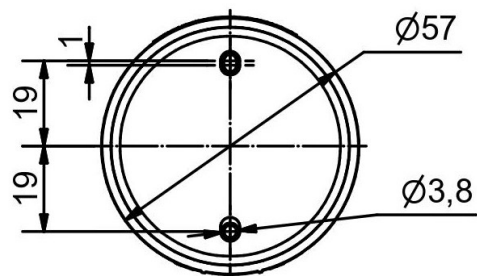

Torrette di segnalazione compatte / RST 56

RST56 BU/GN/YE/RD/Buzzer 24V

DISEGNO

Per ulteriori informazioni sull'installazione e il montaggio, fare riferimento alla guida utente appropriata su www.werma.com. Questa copia stampata è a solo scopo informativo ed è soggetta a modifiche.