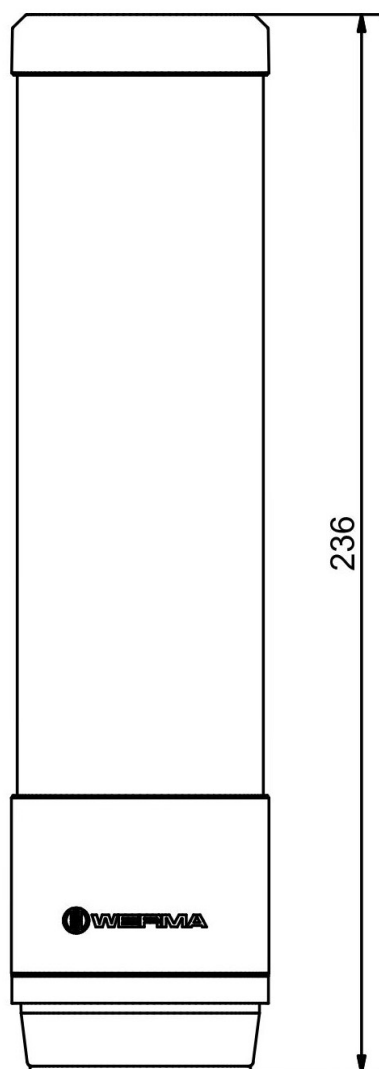

Torrette di segnalazione compatte / RST 56

RST56 BU/GN/YE/RD/Buzzer 24V

DISEGNO

Per ulteriori informazioni sull'installazione e il montaggio, fare riferimento alla guida utente appropriata su www.werma.com. Questa copia stampata è a solo scopo informativo ed è soggetta a modifiche.