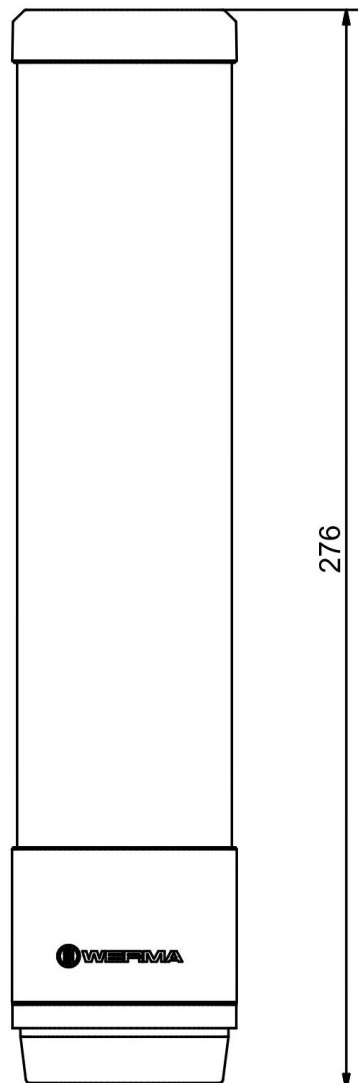

Torrette di segnalazione compatte / RST 56 **RST56 WH/BU/GN/YE/RD/Buzzer 24V**

DISEGNO

Per ulteriori informazioni sull'installazione e il montaggio, fare riferimento alla guida utente appropriata su www.werma.com. Questa copia stampata è a solo scopo informativo ed è soggetta a modifiche.