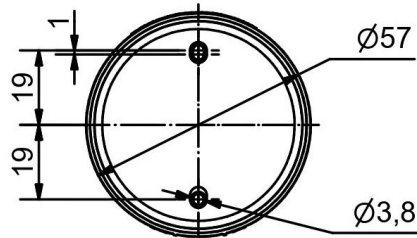

Torrette di segnalazione compatte / RST 56 **RST56 WH/BU/GN/YE/RD/Buzzer 24V**

DISEGNO

Per ulteriori informazioni sull'installazione e il montaggio, fare riferimento alla guida utente appropriata su www.werma.com. Questa copia stampata è a solo scopo informativo ed è soggetta a modifiche.